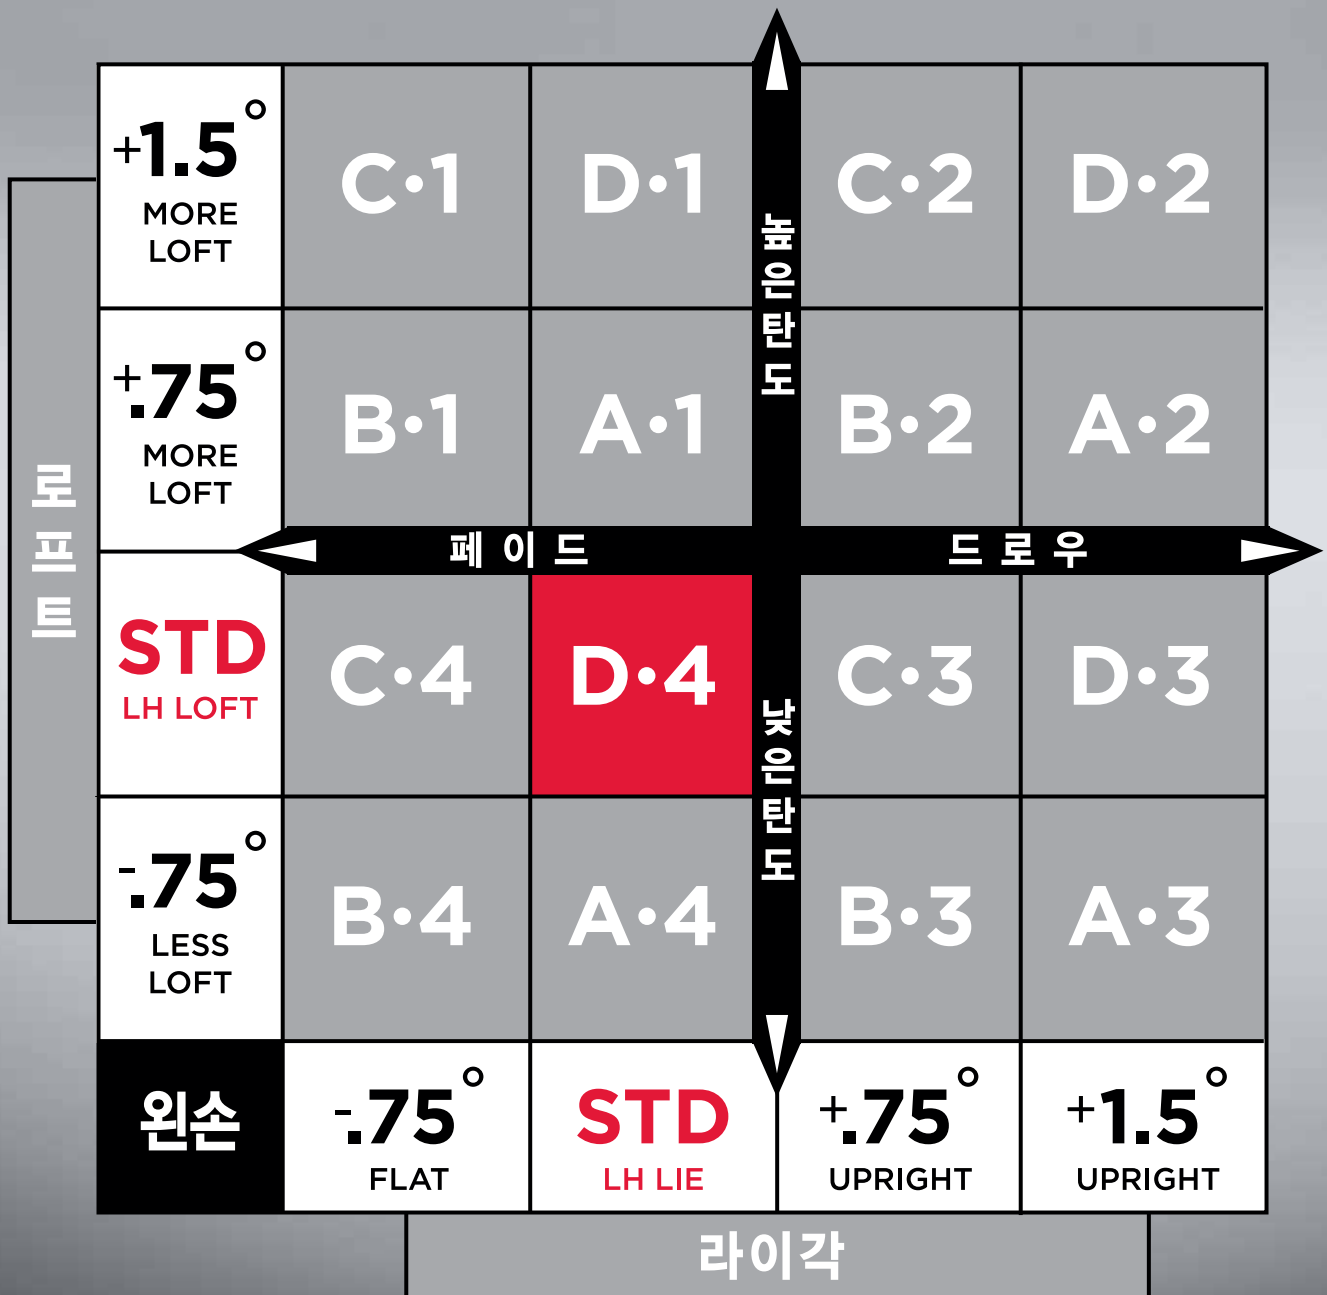

910

PERFORMANCE GUIDE

왼손 골퍼

왼손 골퍼를 기준으로 할 때, 기본 세팅은 **D·4**입니다.
본인에게 맞는 최적의 볼 비행을 찾기 위해 검정색 화살표를 참고하십시오.