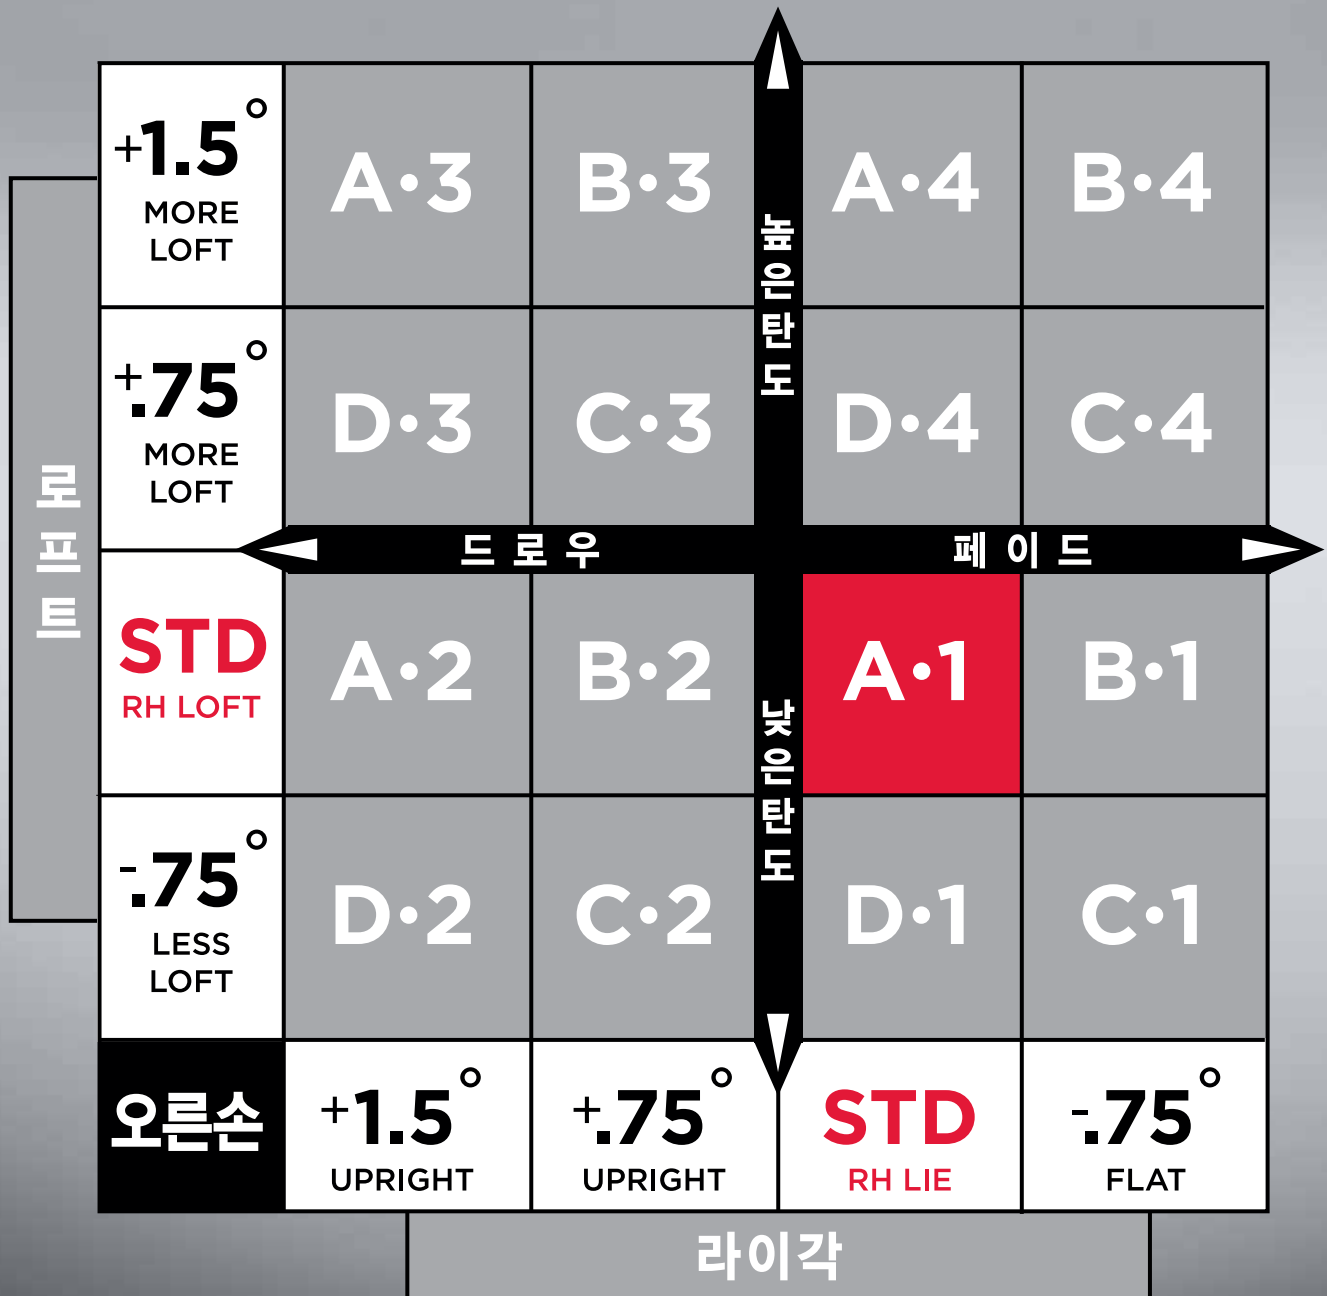

910

PERFORMANCE GUIDE

오른손 골퍼

오른손 골퍼를 기준으로 할 때, 기본 세팅은 A·1입니다.
본인에게 맞는 최적의 볼 비행을 찾기 위해 검정색 화살표를 참고하십시오.